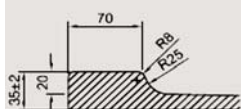

Soft Close Scorrevole Design

Cristalli temprati spessore 8 mm

Apertura e chiusura della porta scorrevole morbida e silenziosa.

Altezza 1950 mm

Reversibile

Fissaggio dei profili nascosti

Estensibilità di 25 mm

Trattamento anticalcare incluso.

Profilo finitura Silver

Montaggio a filo pavimento o su piatto doccia.*

*Questotipo di "chiusura" richiede un piatto doccia con un bordo minimo di 70 mm.

PIATTI DOCCIA

Una estesa gamma di piatti doccia sono a tua disposizione, dall'acrilico: standard, antiscivolo e finitura ardesia, alla pietra naturale, alla Eco Malta.

Disponibili in qualsiasi formato, anche su misura, per poter soddisfare tutte le esigenze di spazio o particolari richieste.