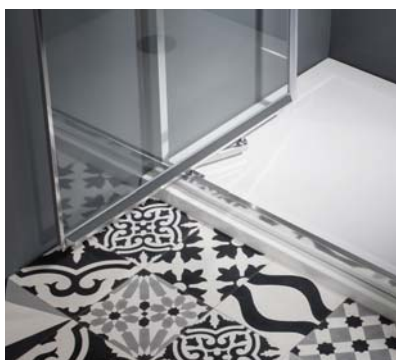

# Porta Scorrevole in Acciaio Inox Pier

Porta scorrevole  
Spessore cristalli 8 mm  
Estensibilità 25 mm  
Altezza 2000 mm  
Profili in acciaio Inox  
Apertura e chiusura della porta scorrevole morbida e silenziosa  
Reversibile  
Fissaggio dei profili nascosti  
Protezione anticalcare inclusa  
Maniglia in acciaio Inox importante  
Chiusura magnetica

Pannello laterale  
Spessore cristalli 8 mm  
Estensibilità 25 mm  
Altezza 2000 mm  
Profili in acciaio Inox  
Reversibile  
Fissaggio dei profili nascosti  
Protezione anticalcare inclusa

Porta Rototraslante EDGE