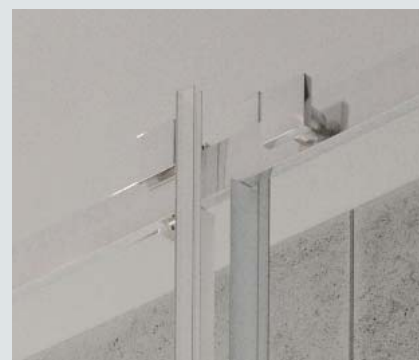

MAGICFLEX Srl

Strada Gesiole sn.
12026 PIASCO (CN) Italy
T. +39 0175 797705
M. +39 345 2695057
commerciale@magicflex.it
www.magicflex.it

Protagonisti in copertina
Pier porta scorrevole 1400 mm - Piatto doccia in Mineralmarmo 900 x 900 mm

la gamma comprende anche le collezioni

COLLECTIONBOX Gioiello 2.0 MAGIC BOX cleargreen™ cleargold